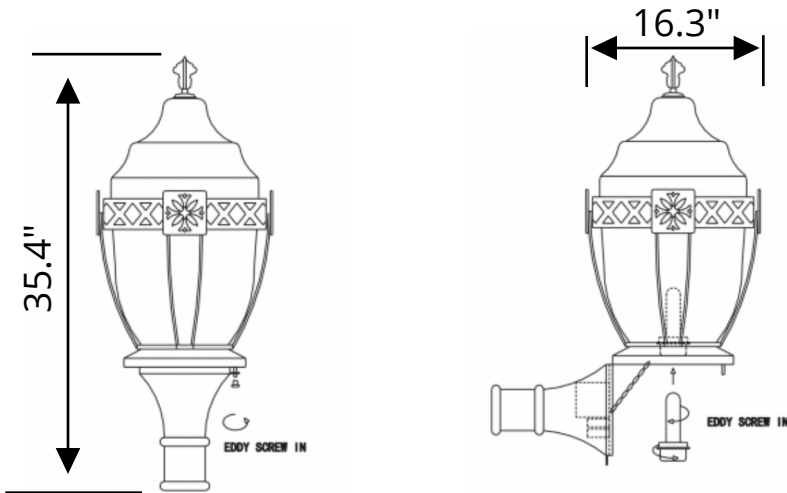

4003-fixture

FIXTURE

VENIA

Specifications

Color	Black
Material	Aluminum
Globe	Prismatic
Distribution	Type (V)
Weight	43lbs
Style	Sawgrass
Sale Type	Wholesale
Intended Use	Neighborhood or Municipalities
General Category	Street Lights

Additional Options

- Gold Trim (4003G-TR)
- Gold Globe Top (4003G-GL)

Lamp Selector

LED	High Pressure Sodium
<input type="checkbox"/> 12W	<input type="checkbox"/> 70W
<input type="checkbox"/> 15W	<input type="checkbox"/> 100W
<input type="checkbox"/> 19W	<input type="checkbox"/> 150W
<input type="checkbox"/> 27W	<input type="checkbox"/> 175W
<input type="checkbox"/> 36W	
<input type="checkbox"/> 45W	
<input type="checkbox"/> 54W	
Metal Halide	
<input type="checkbox"/> 70W	
<input type="checkbox"/> 100W	
<input type="checkbox"/> 150W	
<input type="checkbox"/> 175W	