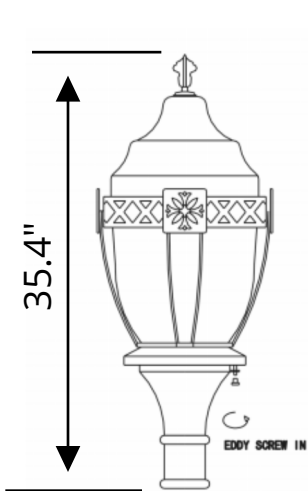

4004-fixture

FIXTURE

Specifications

Color	Black
Material	Aluminum
Globe	Prismatic
Distribution	Type (V)
Weight	43lbs
Style	Sawgrass
Sale Type	Wholesale
Intended Use	Neighborhood or Municipalities
General Category	Street Lights

Additional Options

- Gold Trim (4004G-TR)

Lamp Selector

LED	High Pressure Sodium
<input type="checkbox"/> 12W	<input type="checkbox"/> 70W
<input type="checkbox"/> 15W	<input type="checkbox"/> 100W
<input type="checkbox"/> 19W	<input type="checkbox"/> 150W
<input type="checkbox"/> 27W	<input type="checkbox"/> 175W
<input type="checkbox"/> 36W	
<input type="checkbox"/> 45W	
<input type="checkbox"/> 54W	
Metal Halide	
<input type="checkbox"/> 70W	
<input type="checkbox"/> 100W	
<input type="checkbox"/> 150W	
<input type="checkbox"/> 175W	