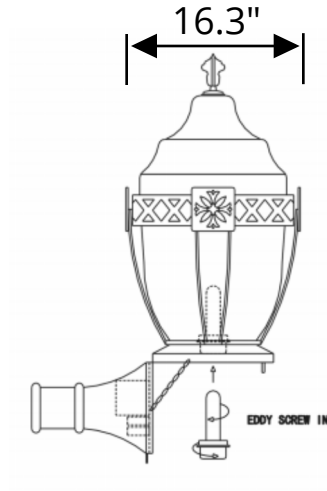

4004-fixture

FIXTURE

Specifications

Color	Black
Material	Aluminum
Globe	Prismatic
Distribution	Type (V)
Weight	43lbs
Style	Sawgrass
Sale Type	Wholesale
Intended Use	Neighborhood or Municipalities
General Category	Street Lights

Additional Options

- Gold Trim (4004G-TR)

Lamp Selector

LED	High Pressure Sodium
<input type="checkbox"/> 12W	<input type="checkbox"/> 70W
<input type="checkbox"/> 15W	<input type="checkbox"/> 100W
<input type="checkbox"/> 19W	<input type="checkbox"/> 150W
<input type="checkbox"/> 27W	<input type="checkbox"/> 175W
<input type="checkbox"/> 36W	
<input type="checkbox"/> 45W	
<input type="checkbox"/> 54W	
Metal Halide	
<input type="checkbox"/> 70W	
<input type="checkbox"/> 100W	
<input type="checkbox"/> 150W	
<input type="checkbox"/> 175W	