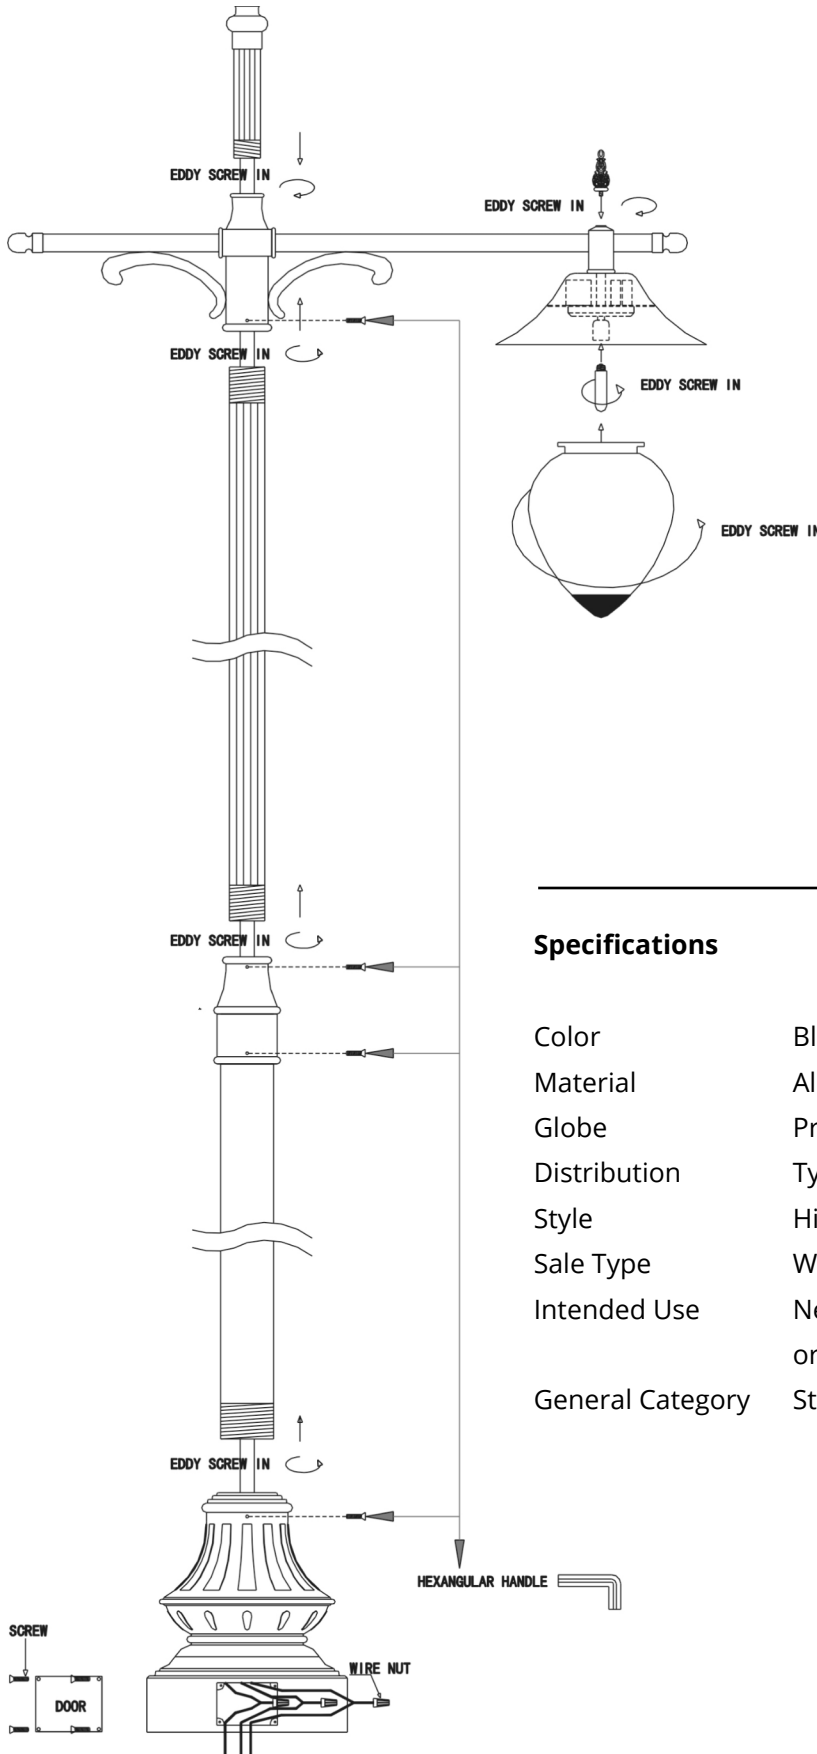

4006-fixture

FIXTURE

Specifications

Color	Black
Material	Aluminum
Globe	Prismatic
Distribution	Type (V)
Style	Historic/ Dark Sky
Sale Type	Wholesale
Intended Use	Neighborhood or Municipalities
General Category	Street Lights

Lamp Selector

LED	High Pressure Sodium
<input type="checkbox"/> 12W	<input type="checkbox"/> 70W
<input type="checkbox"/> 15W	<input type="checkbox"/> 100W
<input type="checkbox"/> 19W	<input type="checkbox"/> 150W
<input type="checkbox"/> 27W	<input type="checkbox"/> 175W
<input type="checkbox"/> 36W	
<input type="checkbox"/> 45W	
<input type="checkbox"/> 54W	
Metal Halide	
<input type="checkbox"/> 70W	
<input type="checkbox"/> 100W	
<input type="checkbox"/> 150W	
<input type="checkbox"/> 175W	