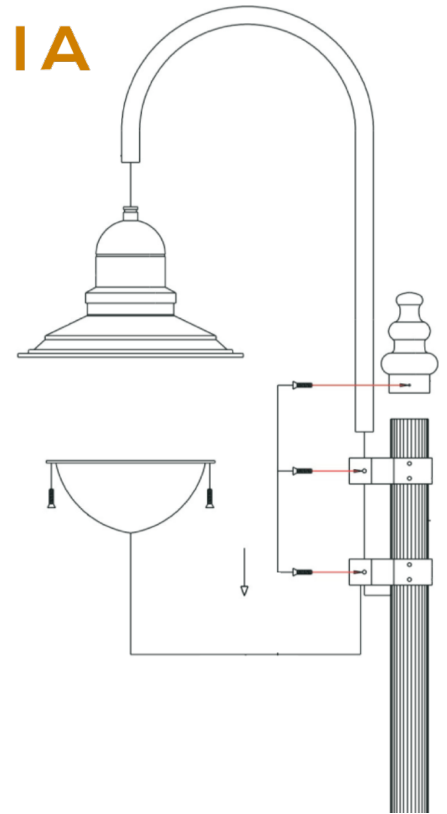

4007-2-fixture

FIXTURE

VENIA

Specifications

Color	Black
Material	Aluminum
Globe	Prismatic
Distribution	Type (V)
Fixture Weight	10.31lbs/ea
Style	Dark Sky
Sale Type	Wholesale
Intended Use	Neighborhood or Municipalities
General Category	Street Lights

Lamp Selector

LED	High Pressure S
<input type="checkbox"/> 12W	<input type="checkbox"/> 70W
<input type="checkbox"/> 15W	<input type="checkbox"/> 100W
<input type="checkbox"/> 19W	<input type="checkbox"/> 150W
<input type="checkbox"/> 27W	<input type="checkbox"/> 175W
<input type="checkbox"/> 36W	
<input type="checkbox"/> 45W	
<input type="checkbox"/> 54W	
Metal Halide	
<input type="checkbox"/> 70W	
<input type="checkbox"/> 100W	
<input type="checkbox"/> 150W	
<input type="checkbox"/> 175W	