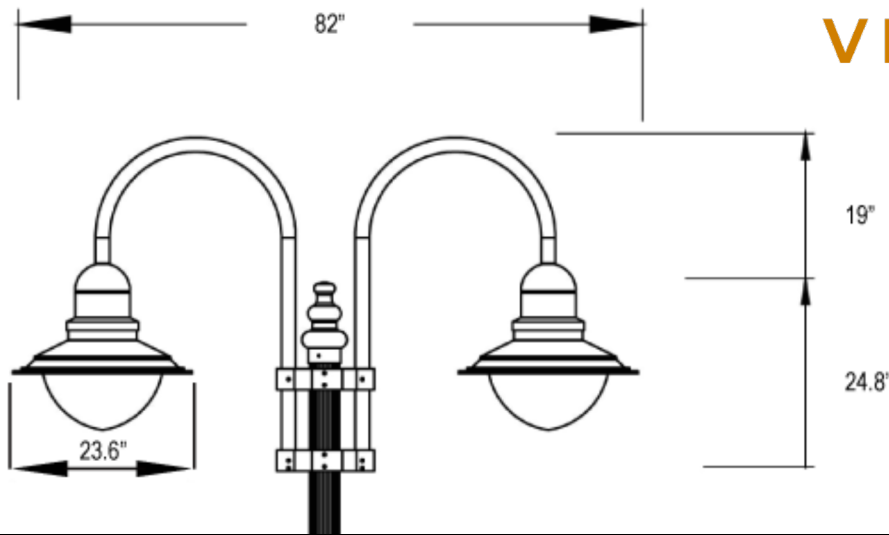

4007-2-fixture

FIXTURE

VENIA

Specifications

Color	Black
Material	Aluminum
Globe	Prismatic
Distribution	Type (V)
Fixture Weight	10.31lbs/ea
Style	Dark Sky
Sale Type	Wholesale
Intended Use	Neighborhood or Municipalities
General Category	Street Lights

Lamp Selector

LED	High Pressure S
<input type="checkbox"/> 12W	<input type="checkbox"/> 70W
<input type="checkbox"/> 15W	<input type="checkbox"/> 100W
<input type="checkbox"/> 19W	<input type="checkbox"/> 150W
<input type="checkbox"/> 27W	<input type="checkbox"/> 175W
<input type="checkbox"/> 36W	
<input type="checkbox"/> 45W	
<input type="checkbox"/> 54W	
Metal Halide	
<input type="checkbox"/> 70W	
<input type="checkbox"/> 100W	
<input type="checkbox"/> 150W	
<input type="checkbox"/> 175W	