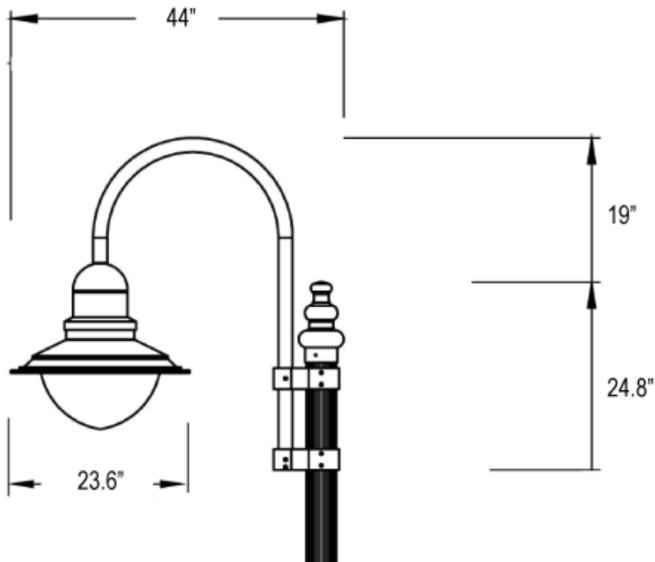

4007-fixture

FIXTURE

VENIA

Specifications

Color	Black
Material	Aluminum
Globe	Prismatic
Distribution	Type (V)
Fixture Weight	10.31lbs
Style	Dark Sky
Sale Type	Wholesale
Intended Use	Neighborhood or Municipalities
General Category	Street Lights

Lamp Selector

LED	High Pressure S
<input type="checkbox"/> 12W	<input type="checkbox"/> 70W
<input type="checkbox"/> 15W	<input type="checkbox"/> 100W
<input type="checkbox"/> 19W	<input type="checkbox"/> 150W
<input type="checkbox"/> 27W	<input type="checkbox"/> 175W
<input type="checkbox"/> 36W	
<input type="checkbox"/> 45W	
<input type="checkbox"/> 54W	
Metal Halide	
<input type="checkbox"/> 70W	
<input type="checkbox"/> 100W	
<input type="checkbox"/> 150W	
<input type="checkbox"/> 175W	