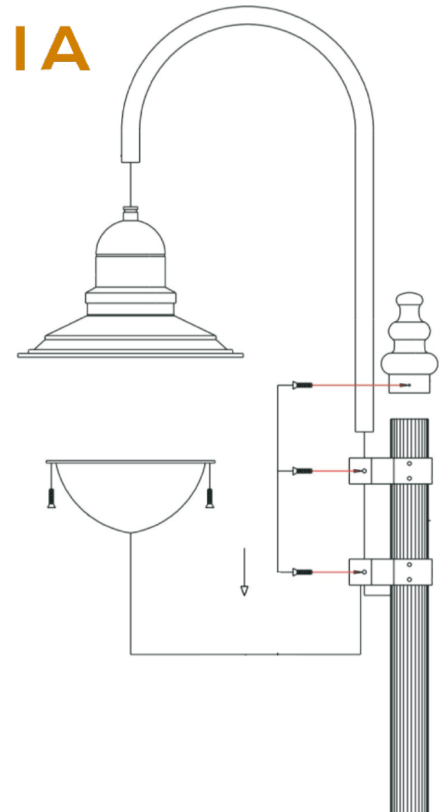

4007-fixture

FIXTURE

VENIA

Specifications

Color	Black
Material	Aluminum
Globe	Prismatic
Distribution	Type (V)
Fixture Weight	10.31lbs
Style	Dark Sky
Sale Type	Wholesale
Intended Use	Neighborhood or Municipalities
General Category	Street Lights

Lamp Selector

LED	High Pressure S
<input type="checkbox"/> 12W	<input type="checkbox"/> 70W
<input type="checkbox"/> 15W	<input type="checkbox"/> 100W
<input type="checkbox"/> 19W	<input type="checkbox"/> 150W
<input type="checkbox"/> 27W	<input type="checkbox"/> 175W
<input type="checkbox"/> 36W	
<input type="checkbox"/> 45W	
<input type="checkbox"/> 54W	
Metal Halide	
<input type="checkbox"/> 70W	
<input type="checkbox"/> 100W	
<input type="checkbox"/> 150W	
<input type="checkbox"/> 175W	